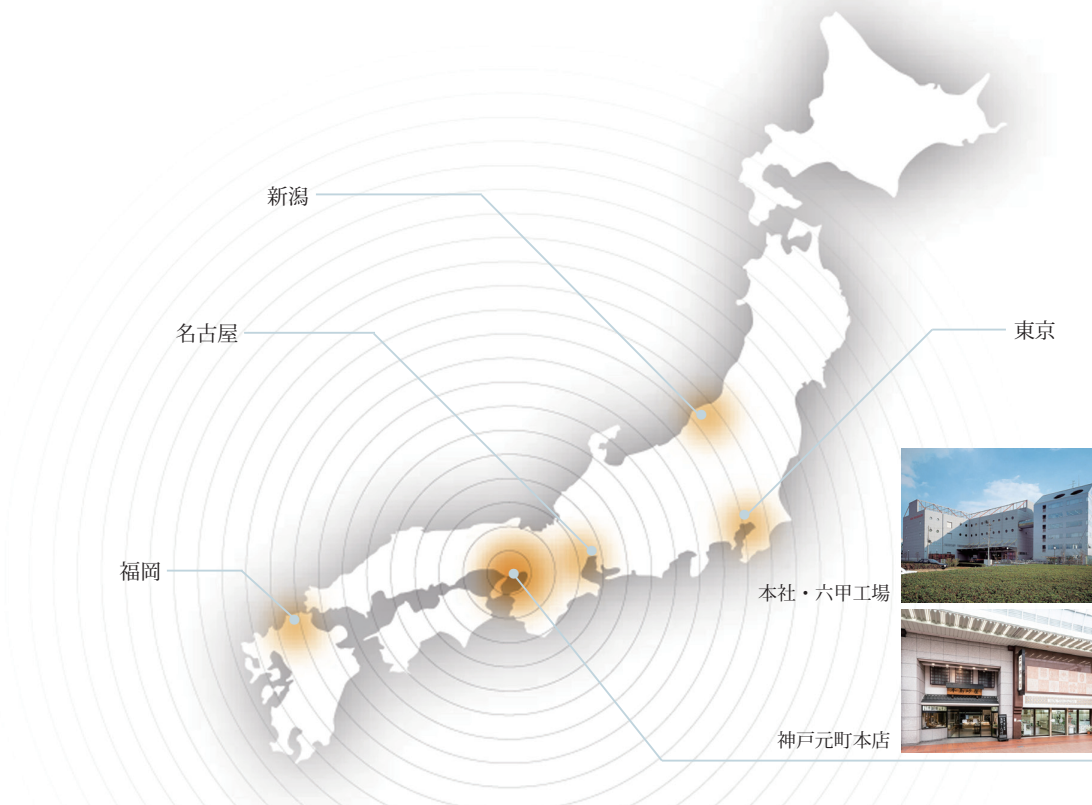

営業ネットワーク

Sales Netwaok

全国に広がる営業拠点

全国のお客様に当社独自の味を届けするために、各地に営業拠点拠点を設け、売り場の充実に努めてまいりました。全国ネットワークの販売網と売り場演出力、和洋菓子のおいしさ作りのノウハウを味方にした当社の営業活動は、商品・サービス両面の提供において、必ずお客様に満足していただけるものと確信いたしております。

本 社	〒 658-0033 神戸市東灘区向洋町西 5 丁目 1 番 電話 (078) 857-3333(代) FAX (078) 857-3341
本社営業部	〒 658-0033 神戸市東灘区向洋町西 5 丁目 1 番 電話 (078) 857-3336(直) FAX (078) 857-3340
東京支店	〒 104-0032 東京都中央区八丁堀 2 丁目 3 番 2 号 小林ビル本館 201 電話 (03) 6228-3718(代) FAX (03) 3523-3761
六甲工場	〒 658-0033 神戸市東灘区向洋町西 5 丁目 1 番 電話 (078) 857-3347(直) FAX (078) 857-7993
新潟工場	〒 946-0073 新潟県魚沼市大沢 2 0 5 番 1 号 電話 (025) 792-7560(代) FAX (025) 792-7423
本高砂屋 (香港) 有限公司	HonTakasagoya(HK) Co.,LTD. Unit A2,18/F,Vita Tower,No.29 Wong Chuk Hang Rd.,Aberdeen,HongKong hontaka@biznetvigator.com.hk Phone. +852-2814-0792